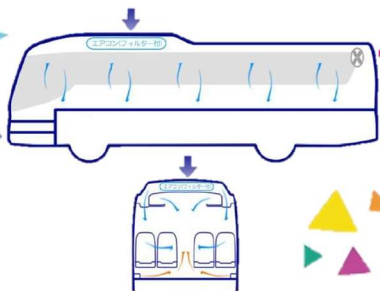

## 利用施設選びのこだわりポイント

約5分で車内の空気が入れ替わります (イメージ)

- ・安心な車両(※左記、イメージ参照)
- ・宿泊、観光施設のバリアフリートイレ、スロープ、段差等の詳細な情報
- ・ペースト、きざみ食等食事形態に対応
- ・お風呂の貸切対応